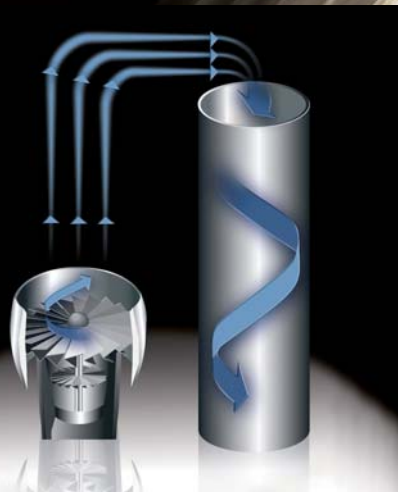

CYCLONE SYSTEM
CYCLONE SYSTEM

SISTEMA AD ALTA TECNOLOGIA DISTRUTTIVA

KOBRA CYCLONE

È il più avanzato sistema che adotta un'esclusiva tecnologia distruttiva. Grazie alla potenza di una turbina unitamente a un gruppo di lame rotanti ad alta velocità, Kobra Cyclone è in grado di distruggere fino a 500 fogli di carta per volta oltre ad altri tipi di materiali quali Floppy Disk, CD Rom, carte di credito, cartoni ed anche lattine di alluminio e bottiglie di plastica.

Tutto ciò con la possibilità di scegliere fra 5 diversi livelli di sicurezza con cui distruggere il materiale. La turbina produce un flusso d'aria ad alta pressione il quale, in combinazione con un gruppo di lame rotanti ad alta velocità, distrugge e trasporta il materiale fino al sacco raccolta. Questo sistema permette di raggiungere elevatissime prestazioni distruttive associate a vantaggi unici quali la completa scelta del livello distruttivo più adatto, la totale assenza di manutenzioni, la facilità e velocità d'uso, l'assoluta silenziosità.