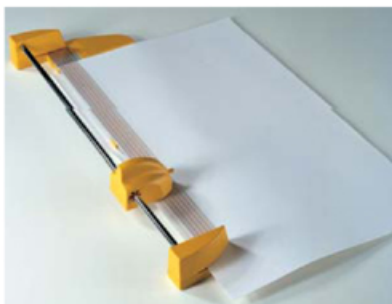

**Taglierina da tavolo a lama circolare rotante
di medie dimensioni
con speciale apertura laterale
per formati di carta maggiori della luce di taglio**

Marca: KOBRA
Modello: KOBRA 460-R
Cod. Art. D-1011

KOBRA 460-R

Luce di taglio:	460 mm
Spessore di taglio:	0,5 mm
Pressino:	automatico
Dimensioni (lxp):	627x212x84 mm
Peso:	1,5 Kg.

Taglierina da tavolo a lama circolare rotante, per un taglio veloce ed accurato con il vantaggio di tagliare in entrambe le direzioni, capace di tagliare carta di formato maggiore della luce di taglio grazie alla speciale apertura laterale.

- Pressino automatico
- Lama circolare rotante in acciaio temprato
- Due squadre laterali fisse
- Piano da lavoro in metallo verniciato, con prestampati formati fotografici, formati UNI e scale graduate in cm. e in pollici
- Apertura laterale
- Meccanismo a pulsante per facilitare la sostituzione della lama di taglio
- Materiali di alta qualità secondo gli standard ISO 9000
- Accessori: lama cod. D-3011/F
- Conformità alle norme di sicurezza BS 5498 (British Standards)
- Produttore: Elcoman srl – Via Gorizia n° 9, 20030 Bovisio Masciago (Milano)
- Imballo: 1 unità per scatola, identificabile con codice a barre n. 8 026064 010115

SPECIALE APERTURA LATERALE
Per consentire tagli di carta di formato
maggiore della luce di taglio