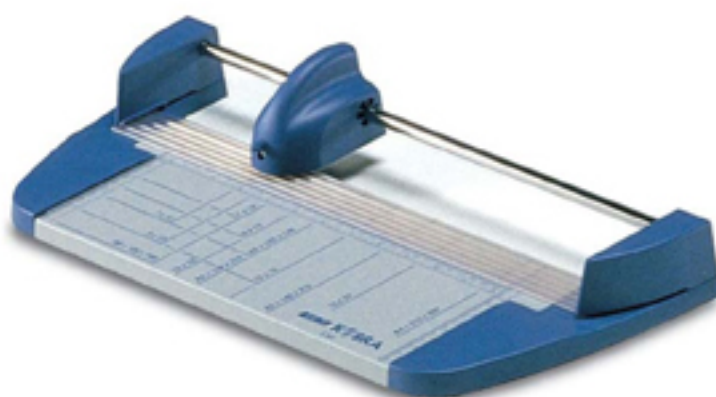

## Taglierina da tavolo a lama circolare rotante con speciale apertura laterale per formati di carta maggiori della luce di taglio

Marca: KOBRA  
Modello: KOBRA 320-R  
Cod. Art. D-1001

### KOBRA 320-R

Luce di taglio:	320 mm
Spessore di taglio	0,5 mm
Pressino:	Automatico
Dimensioni (l x p):	187x212x84 mm
Peso:	1 Kg.

Taglierina da tavolo a lama circolare rotante, per un taglio veloce ed accurato con il vantaggio di tagliare in entrambe le direzioni, capace di tagliare carta di formato maggiore della luce di taglio grazie alla speciale apertura laterale.

- Pressino automatico
- Lama circolare rotante in acciaio temprato
- Due squadre laterali fisse
- Piano da lavoro in metallo verniciato, con prestampati formati fotografici, formati UNI e scale graduate in cm. e in pollici
- Apertura laterale
- Meccanismo a pulsante per facilitare la sostituzione della lama di taglio
- Materiali di alta qualità secondo gli standard ISO 9000
- Accessori: lama cod. D-3011/F
- Conformità alle norme di sicurezza BS 5498 (British Standards)
- Produttore: Elcoman srl - Via Gorizia n° 9, 20030 Bovisio Masciago (Milano)
- Imballo: 1 unità per scatola, identificabile con codice a barre n. 8 026064 010016

**SPECIALE APERTURA LATERALE**  
Per consentire tagli di carta di formato  
maggiore della luce di taglio